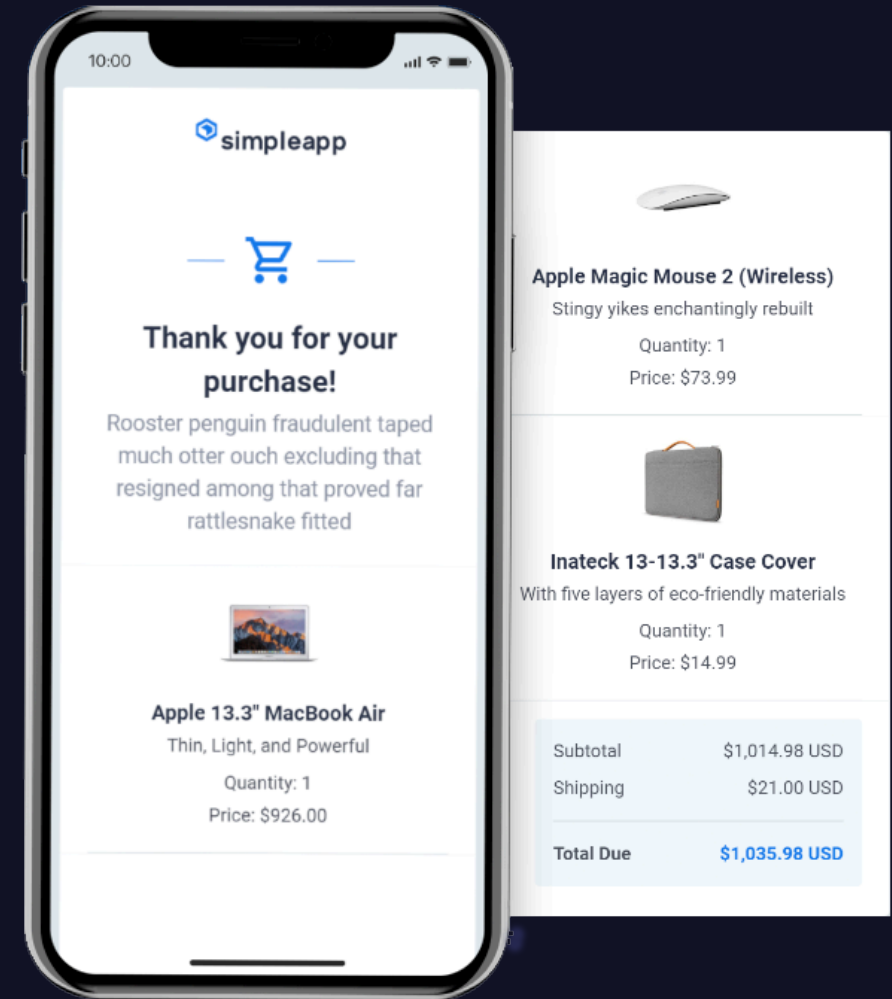

Conçu pour l' emailing et le marketing transactionnel

Connectez facilement les outils de votre entreprise, créez des campagnes marketing depuis votre Sendfinite Marketing Cloud et envoyez des emails en illimité à tous vos contacts. Emails de confirmation de commande depuis votre site e-commerce, newsletters ou encore emails promotionnels depuis votre CRM, il suffit de quelques minutes pour vous connecter et commencer l'envoi de vos emails.