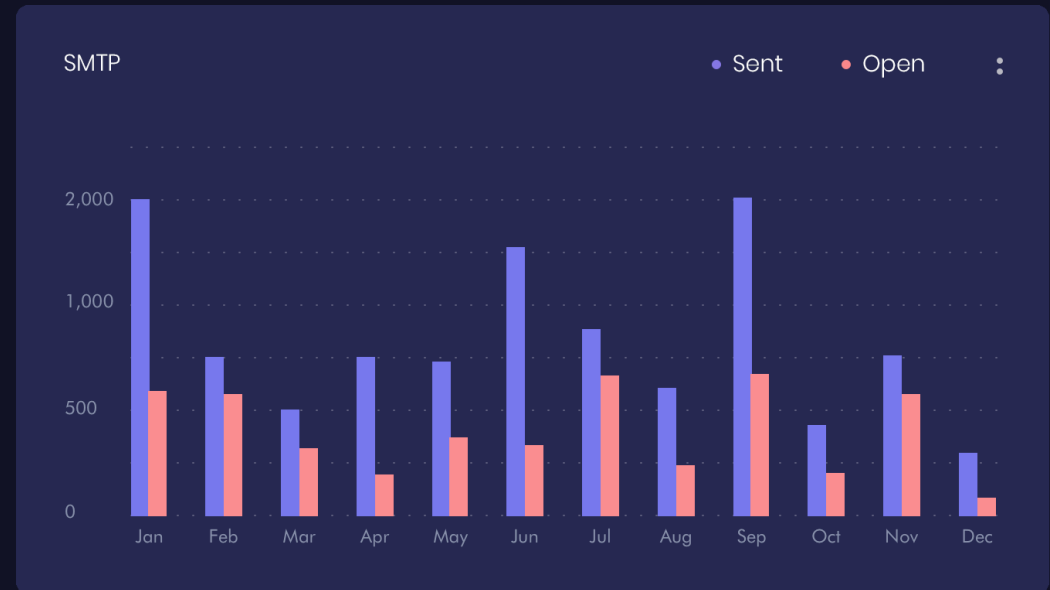

Statistiques SMTP détaillées

Sendfinite met à votre disposition toutes les statistiques indispensables au suivi des performances de votre plateforme SMTP. Surveillez en temps réel le nombre d'emails envoyés, le volume de contacts inexistants ou encore la réputation de chacune de vos adresses IP auprès des principaux ESP du marché.